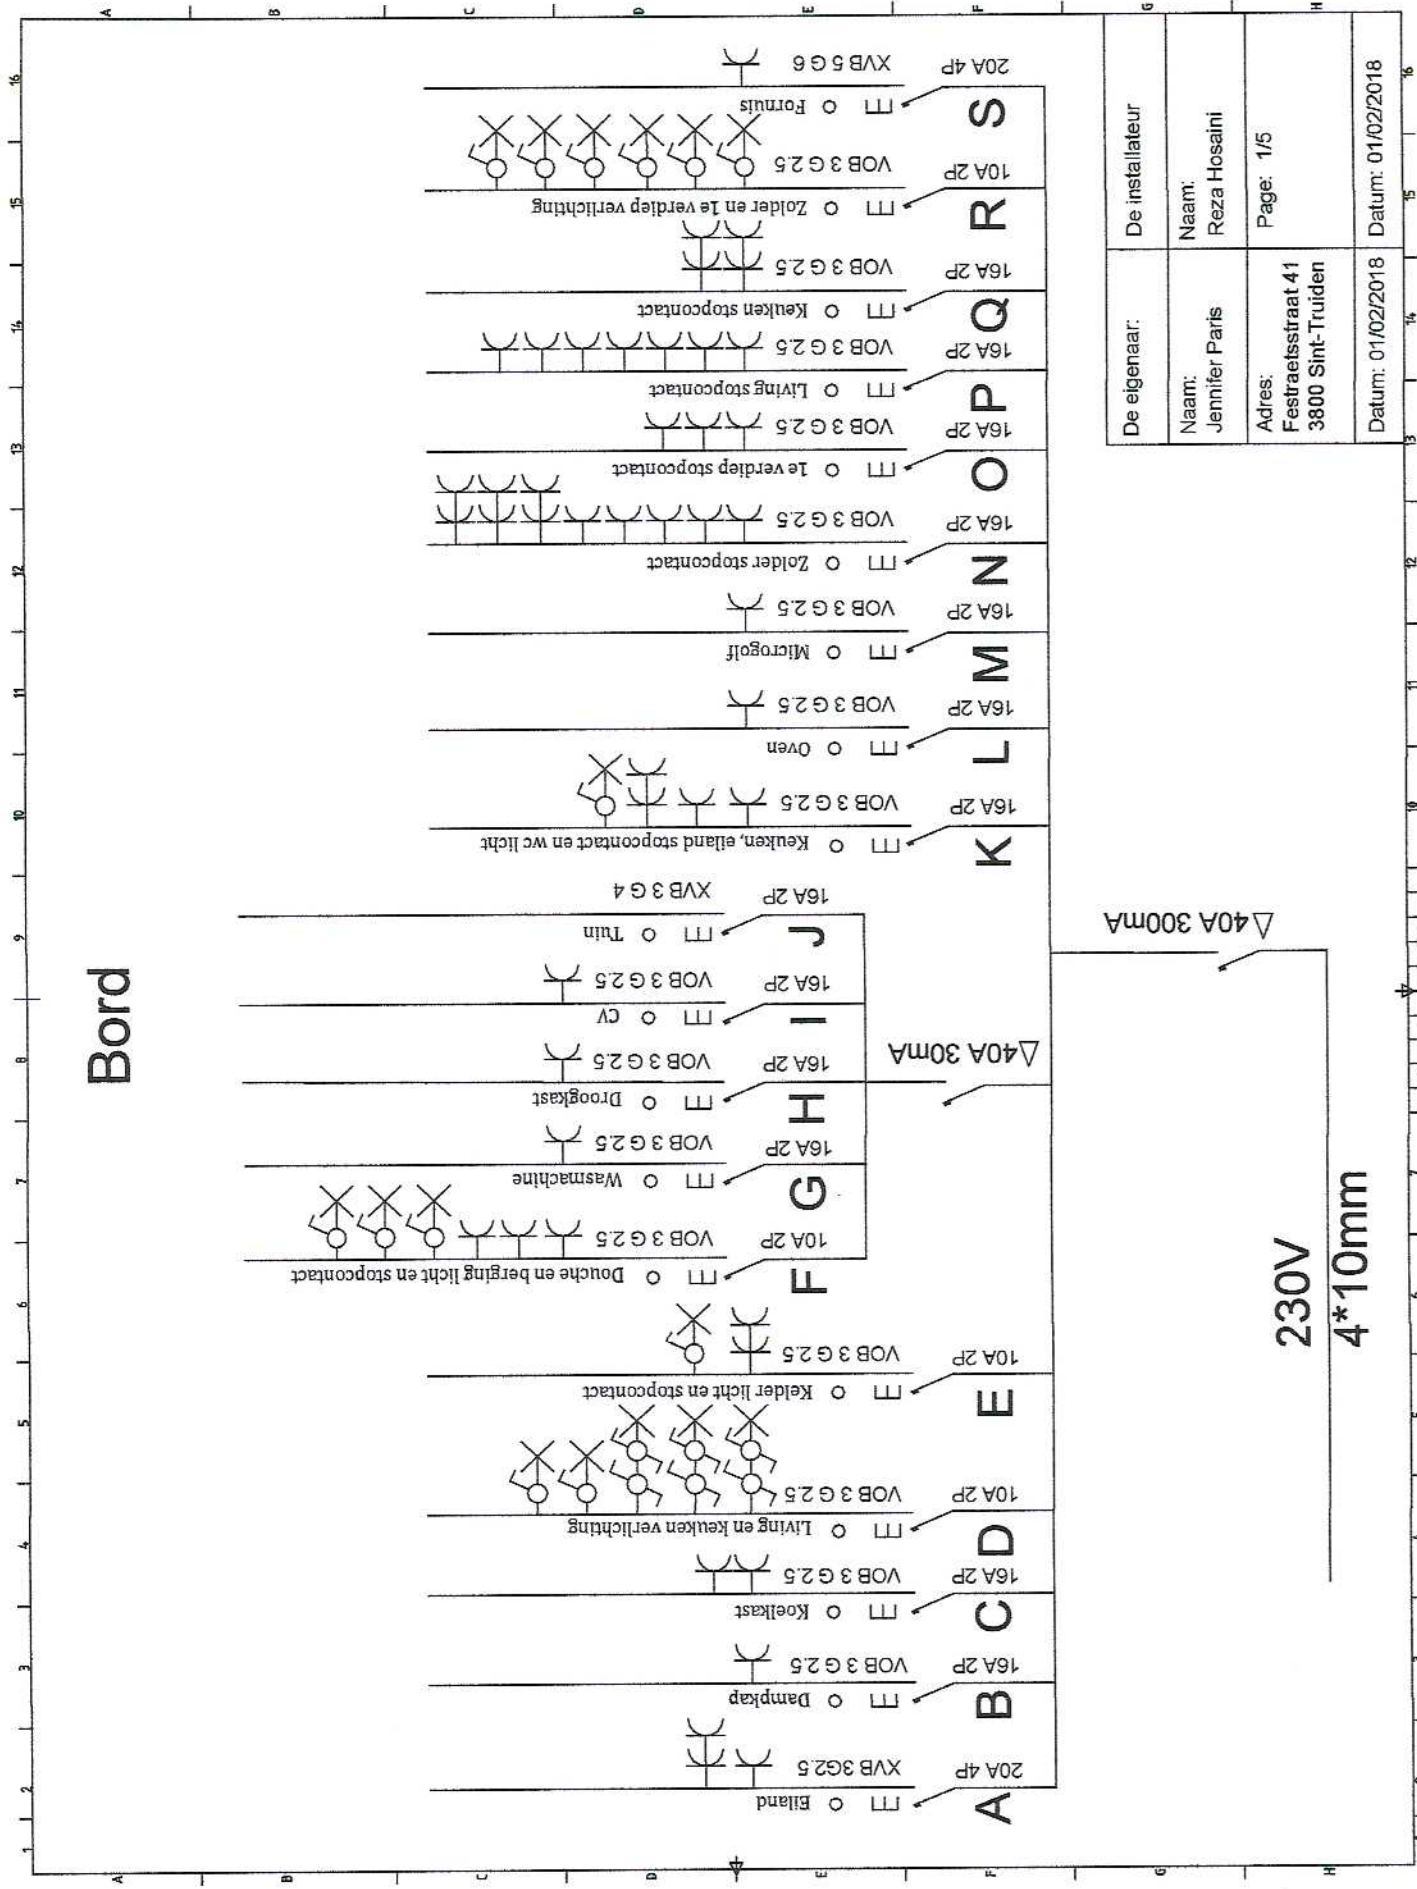

De eigenaar:	De installateur:
Naam: Jennifer Paris	Naam: Reza Hosaini
Adres: Festraetsstraat 41 3800 Sint-Truiden	Page: 1/5
Datum: 01/02/2018	Datum: 01/02/2018

230V
4*10mm

Δ40A 300mA

Δ40A 30mA

A 20A 4P TT ○ Eiland
B 16A 2P TT ○ Dampkap
C 16A 2P TT ○ Koelkast
D 16A 2P VOB 3 G 2.5
E 10A 2P TT ○ Kelder licht en stopcontact
F 10A 2P VOB 3 G 2.5
G 10A 2P VOB 3 G 2.5
H 16A 2P TT ○ Douche en berging licht en stopcontact
I 16A 2P VOB 3 G 2.5
J 16A 2P TT ○ Tuin
K 16A 2P VOB 3 G 2.5
L 16A 2P TT ○ Oven
M 16A 2P VOB 3 G 2.5
N 16A 2P TT ○ Microgolf
O 16A 2P VOB 3 G 2.5
P 16A 2P TT ○ Zolder stopcontact
Q 16A 2P VOB 3 G 2.5
R 16A 2P TT ○ Keuken stopcontact
S 10A 2P VOB 3 G 2.5
20A 4P XVB 5 G 6

Bord